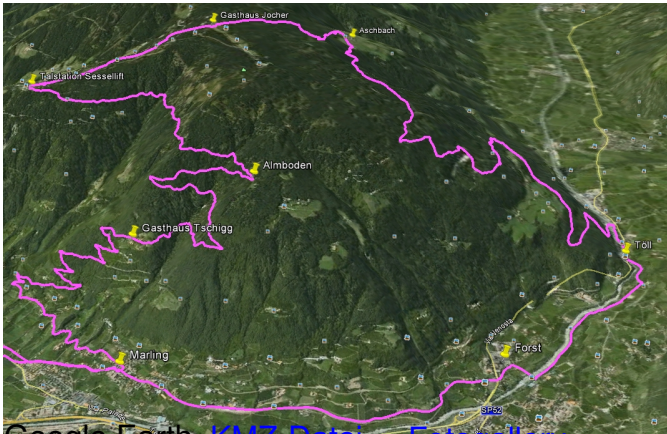

Vigiljoch

Montag, 30. April 2012

Google Earth [KMZ-Datei](#) - [Fotogallery](#)